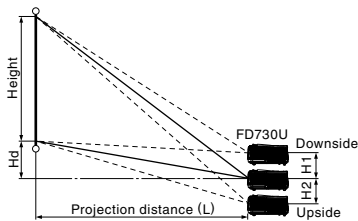

Screen Size and Projection Distance

Side view

Screen size chart

Screen (16 : 9)				Projection Distance (L)				Height projected image (Hd)		Lens shift height					
Diagonal size		Width (W)		Height (H)		Shortest (Wide)		Longest (Tele)		H1		H2			
inch	cm	inch	cm	inch	cm	inch	m	inch	m	inch	cm	inch	cm		
40	102	35	89	20	50	47	1.2	71	1.8	6.6	17	2.8	7	2.4	6
60	152	52	133	29	75	71	1.8	107	2.7	10	25	4	11	4	9
80	203	70	177	39	100	96	2.4	144	3.6	13	34	6	14	5	12
100	254	87	221	49	125	120	3.1	180	4.6	16	42	7	18	6	16
120	305	105	266	59	149	145	3.7	216	5.5	20	50	8	21	7	19
150	381	131	332	74	187	182	4.6	271	6.9	25	63	11	27	9	23
200	508	174	443	98	249	243	6.2	362	9.2	33	84	14	36	12	31
250	635	218	553	123	311	304	7.7	—	—	41	105	18	45	15	39
300	762	261	664	147	374	365	9.3	—	—	49	126	21	54	18	47