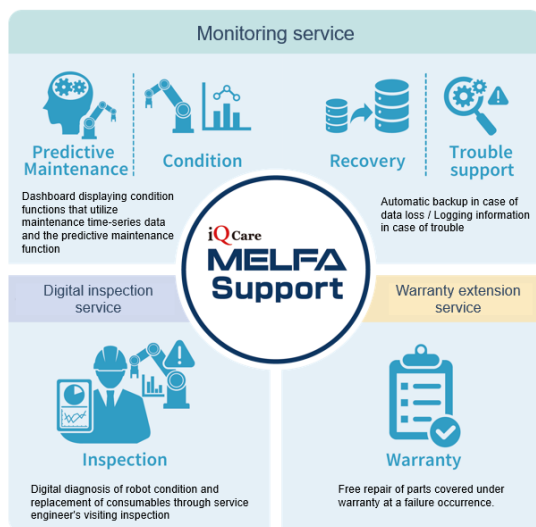

三菱電機 **産業用** ロボット

Mitsubishi Electric Corporation **Industrial** Robot

MELFAテクニカルニュース

MELFA Technical News

BFP-A6079-0347

2023年12月発行

Dec. 2023

表題

iQ Care MELFA Support中国・台湾・タイ販売開始のお知らせ

Subject:

Notification of iQ Care MELFA Support release in China, Taiwan, Thailand

適用機種

MELFA FRシリーズ、MELFA CRシリーズ、MELFA ASSISTAシリーズ

Applicable to:

MELFA FR series, MELFA CR series, MELFA ASSISTA series

三菱電機産業用ロボットMELFAに格別のご愛顧を賜り厚くお礼申し上げます。

このたび、産業用ロボット「MELFA FR/CRシリーズ」および協働ロボット「MELFA ASSISTAシリーズ」の支援サービスとして、生産設備に導入しているロボットシステムの安定稼働に貢献する「iQ Care MELFA Support」を日本国内販売開始に続き中国・台湾・タイ向けにリリース致しました。

Thank you for your continued support of Mitsubishi industrial robot “MELFA”.

As a support service for the MELFA FR/CR series of industrial robots and the MELFA ASSISTA Series of collaborative robots, “iQ Care MELFA Support” that contribute to the stable operation of robot system installed in production facilities has been released for China, Taiwan, and Thailand after release for domestic market.

iQ Care

MELFA Support

iQ Care MELFA Supportは、モニタリング・保証延長・点検をワンパッケージにしたアフターサービスプランです。生産現場の自動化システムをトータルでサポートします。

iQ Care MELFA Support is a single package after sales service plan that provides monitoring, inspection and warranty extension service.