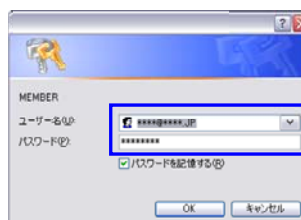

*パスワードをお忘れの方は、「会員サイトログイン」ボタンの下にあるリンクをクリックしてください。

[日本語版の会員案内ページ]

← クリックしてください。

*パスワードをお忘れの方は、ここをクリックして頂き、パスワードを確認してください。

[ユーザー名&パスワード入力ボックス]

← IDとパスワードを入力して下さい。

ログイン完了

日本語版会員制サイトのトップページが開きます。