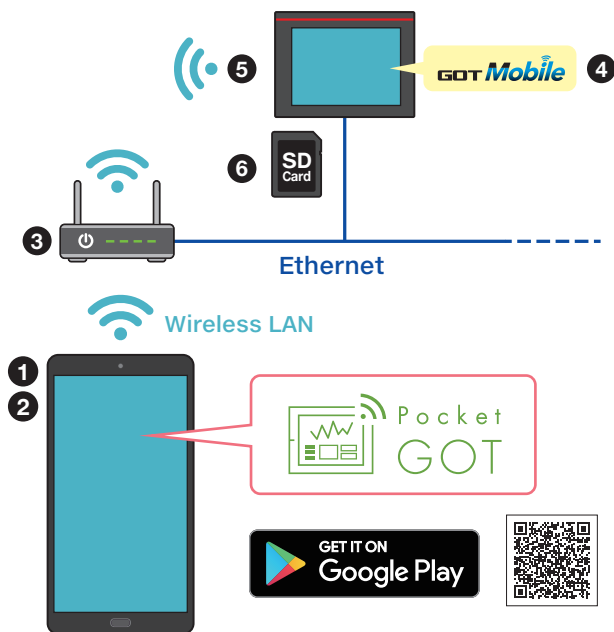

## ✓ Alarm reception function

Use Pocket GOT to receive alarm notification from GOT.

View the connected GOT in a list.

The browser will start up and display the GOT mobile window.

# System requirements

## 機器・ソフトウェア/アプリケーションパッケージ

- |                       |                     |
|-----------------------|---------------------|
| ① モバイル端末 (Android OS) | ④ GOT Mobile機能ライセンス |
| ② モバイルアプリPocket GOT   | ⑤ GOT2000           |
| ③ 無線LANアクセスポイント       | ⑥ SDメモ리카ード          |